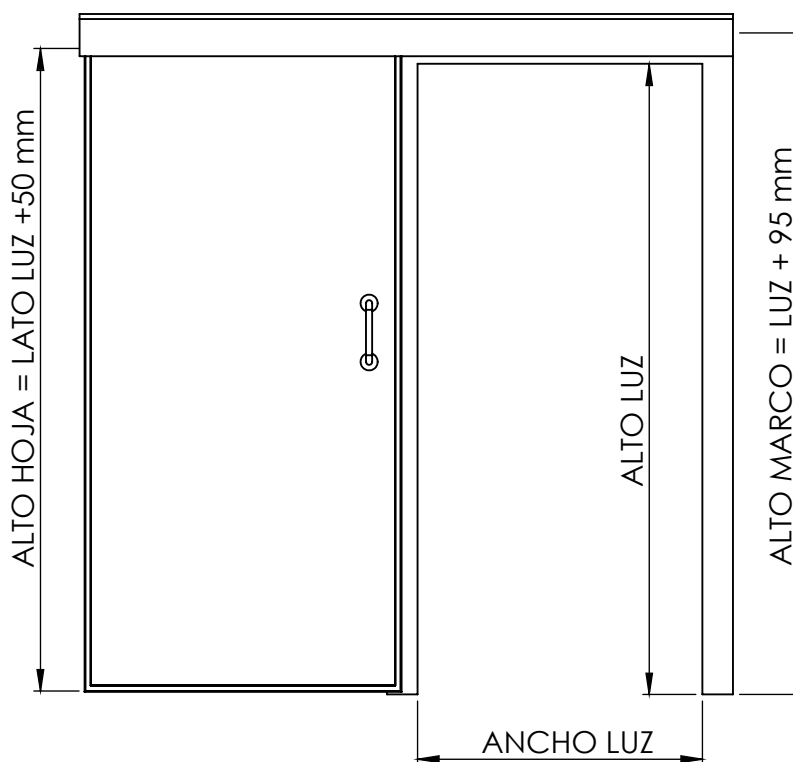

Puerta abierta